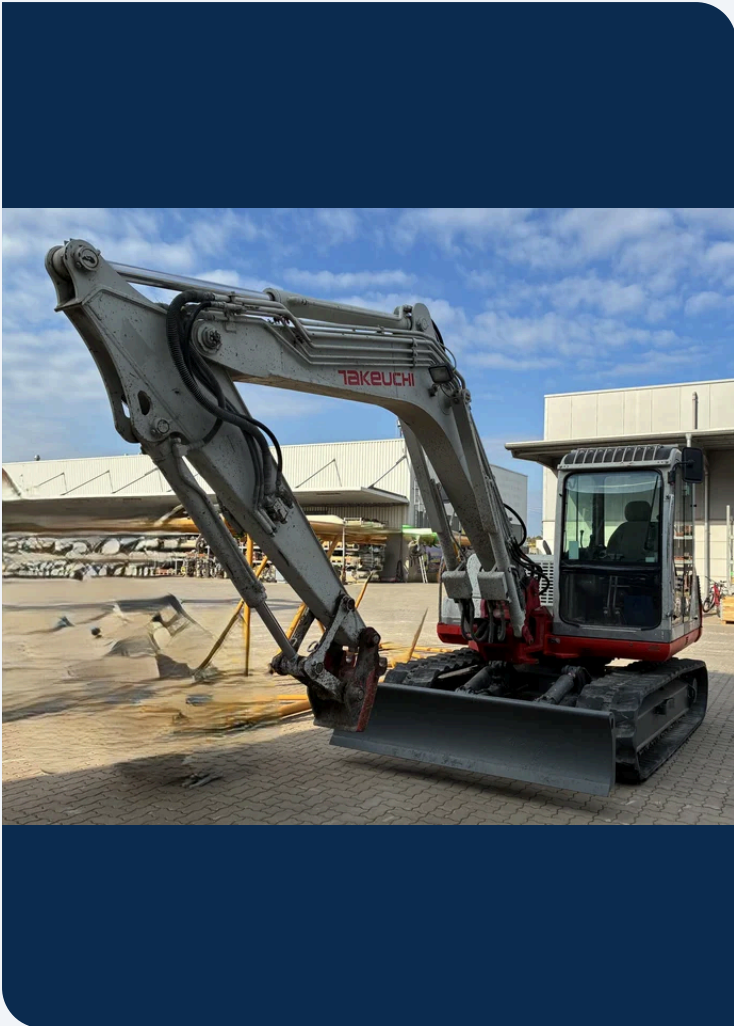

RAUPENBAGGER TB175 TAKEUCHI

, Deutschland

Data & Facts

Brand	TAKEUCHI
Type	TB175
Machine Type	RAUPENBAGGER (CRAWLER EXCAVATOR)
Year	2011
IN	3000115363
Location	Porr Equipment Services Deutschland GmbH Südstraße 2 39326 Colbitz / Deutschland
Available From	sofort (immediately)

Price & Info

€ 27.000,00

Price excl. VAT.

Details

- Einsatzbereit
- Scheiben teilweise durch Plexiglas ersetzt
- Keine Schaufel vorhanden
- Zustand dem Alter und Einsatz entsprechend - siehe Fotos
- Ready for use
- Some panes replaced with Plexiglas
- No shovel included
- Condition according to age and use – see photos