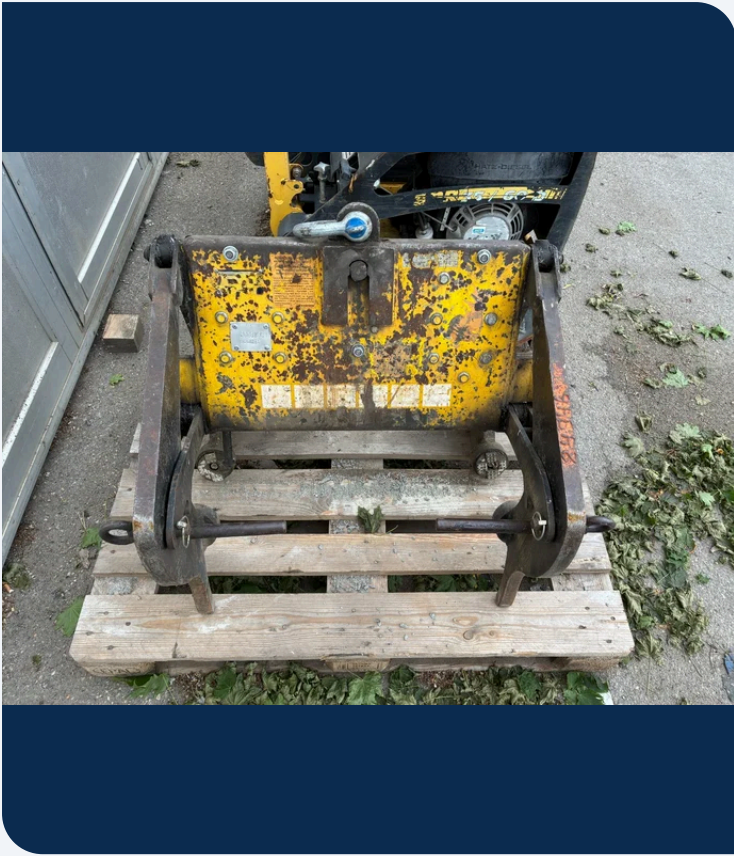

FORMTEILGREIFER KM932MB KINSHOFER

NEW KREMS, Österreich

Data & Facts

Type	KM932MB
Machine Type	FORMTEILGREIFER (GRIPPER)
Year	20078
IN	3300084946
Location	PES Krems Hafenstraße 64 3500 KREMS / Österreich
Available From	sofort (immediately)

Price & Info

€ 500,00

Price excl. VAT.

Details

- Verriegelung gebrochen
- Zustand dem Alter und Einsatz entsprechend - siehe Fotos
- Lock broken
- Condition according to age and use - see photos

Images

If you have
any questions,
please contact: