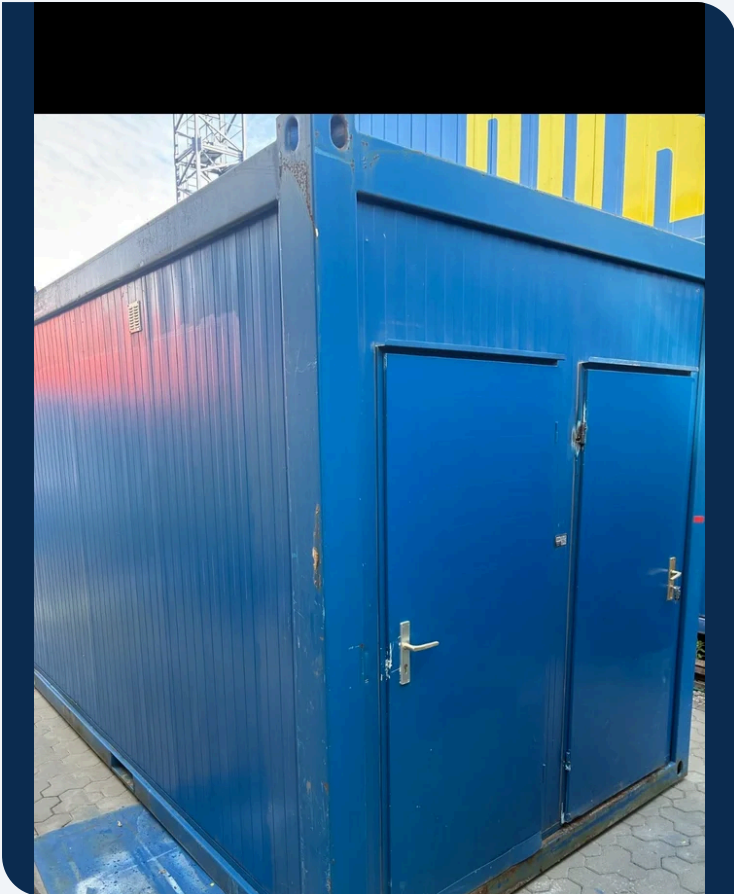

CONTAINER-SANITAER SA20 RECON

NEW , Deutschland

Data & Facts

Brand	RECON
Type	SA20
Machine Type	CONTAINER-SANITAER (CONTAINER - LAVATORY)
Year	2018
IN	30035046
Location	DE-15378 Herzfelde / Deutschland
Available From	sofort (immediately)

Price & Info

€ 2.500,00

Price excl. VAT.

Details

- Delle im Außenpaneel
- Drückspüler Pissoir, Türklinken & Duschgarnitur fehlen
- Dicht
- Zustand dem Alter und Einsatz entsprechend - siehe Fotos
- Dent in the outer panel
- Flush mechanism for urinal, door handles and shower fittings missing
- Watertight
- Condition according to age and use – see photos