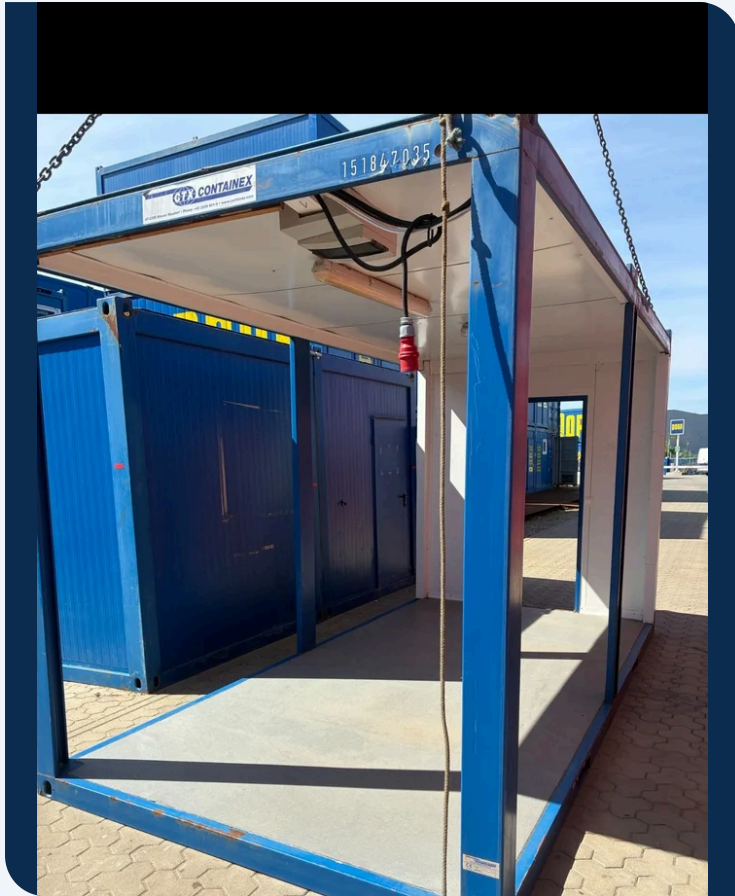

CONTAINER-GANG CONTAINEX

NEW , Deutschland

Data & Facts

Brand	CONTAINEX
Type	9221837-5010
Machine Type	CONTAINER-GANG (CONTAINER - AISLE)
Year	2018
IN	30037462
Location	DE-15378 Herzfelde / Deutschland
Available From	sofort (immediately)

Price & Info

€ 500,00

Price excl. VAT.

Details

- Dach an div. Stellen durchgerostet
- Undicht
- Decke gewölbt
- Fußboden in Ordnung
- Div. Roststellen am Holm
- Zustand dem Alter und Einsatz entsprechend - siehe Fotos
- Roof rusted through in various places
- Leaky
- Ceiling sagging
- Floor in good condition
- Various areas of rust on the frame
- Condition according age and use – see photos