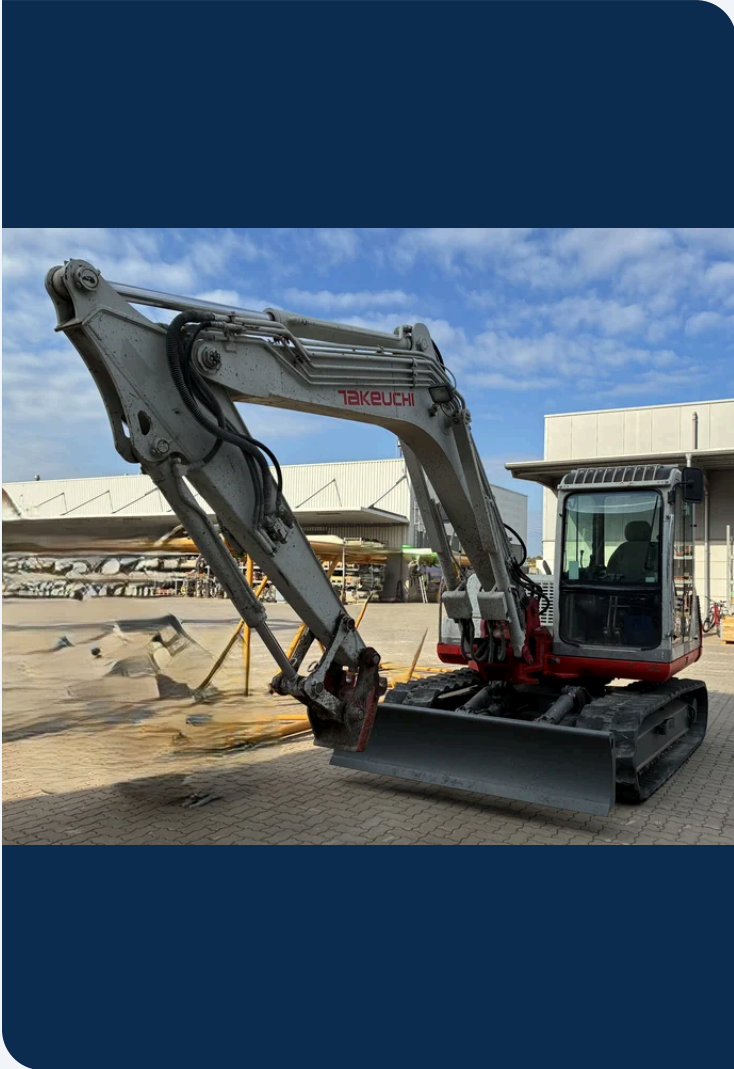

# RAUPENBAGGER TB175 TAKEUCHI

, Deutschland

## Daten & Fakten

Marke	TAKEUCHI
Typ	TB175
Maschinentyp	RAUPENBAGGER (CRAWLER EXCAVATOR)
Baujahr	2011
Inventarnummer	3000115363
Standort	Porr Equipment Services Deutschland GmbH Südstraße 2 39326 Colbitz / Deutschland
Verfügbar ab	sofort (immediately)