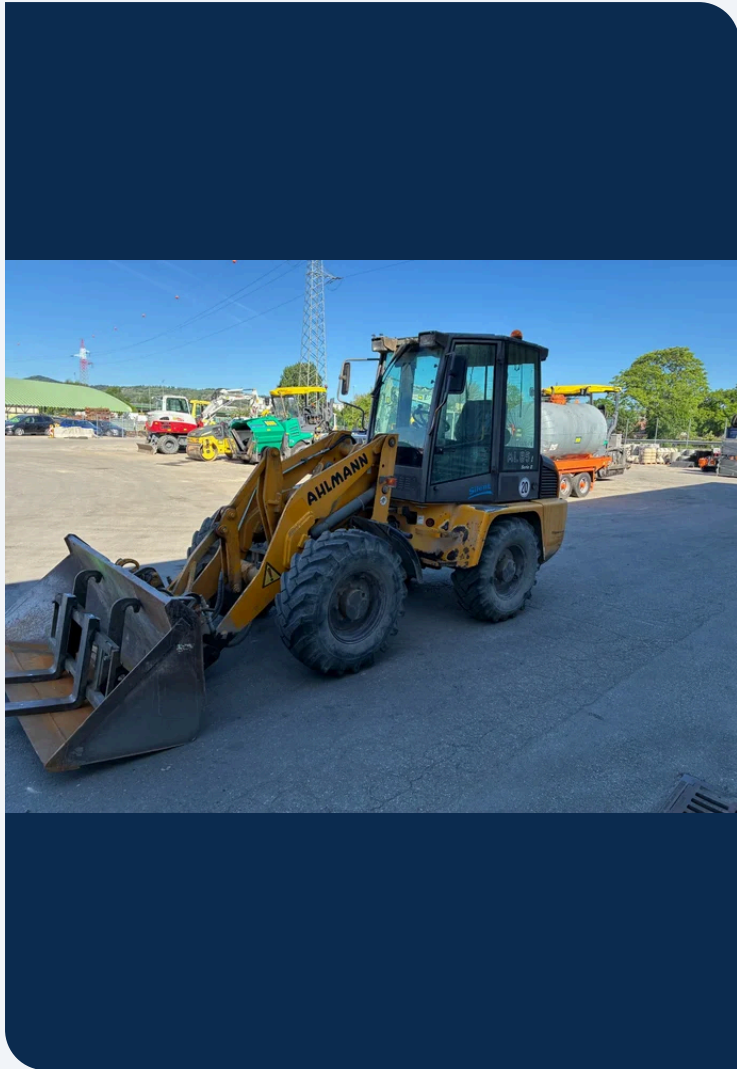

RADLADER AL85T AHLMANN

NEU KREMS, Österreich

Daten & Fakten

Marke	AHLMANN
Typ	AL85T
Maschinentyp	RADLADER (WHEEL LOADER)
Baujahr	2004
Betriebsstunden	5750
Inventarnummer	331333030
Standort	PES Krems Hafenstraße 64 3500 KREMS / Österreich
Verfügbar ab	sofort (immediately)

Preis & Info

€ 16.500,00

Preis exkl. MwSt..

Details

- Handbremshebel ausgeschlagen
- Abschürfungen am Heck
- Inkl. Palettengabel & Seitenkippschaufel
- Zustand dem Alter und Einsatz entsprechend - siehe Fotos
- Handbrake lever worn out
- Scratches on the rear
- Includes pallet fork & side-tipping bucket
- Condition according to age and use – see photos