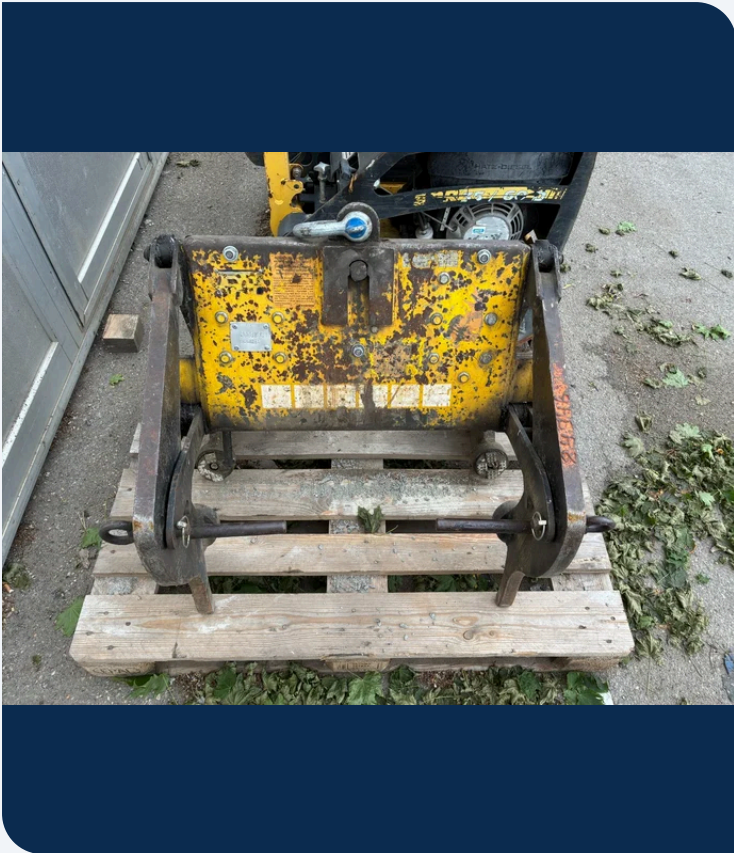

FORMTEILGREIFER KM932MB KINSHOFER

NEU KREMS, Österreich

Daten & Fakten

Typ	KM932MB
Maschinentyp	FORMTEILGREIFER (GRIPPER)
Baujahr	20078
Inventarnummer	3300084946
Standort	PES Krems Hafenstraße 64 3500 KREMS / Österreich
Verfügbar ab	sofort (immediately)

Preis & Info

€ 500,00

Preis exkl. MwSt..

Details

- Verriegelung gebrochen
- Zustand dem Alter und Einsatz entsprechend - siehe Fotos
- Lock broken
- Condition according to age and use - see photos

Bilder

Für Rückfragen
kontaktieren
Sie bitte: