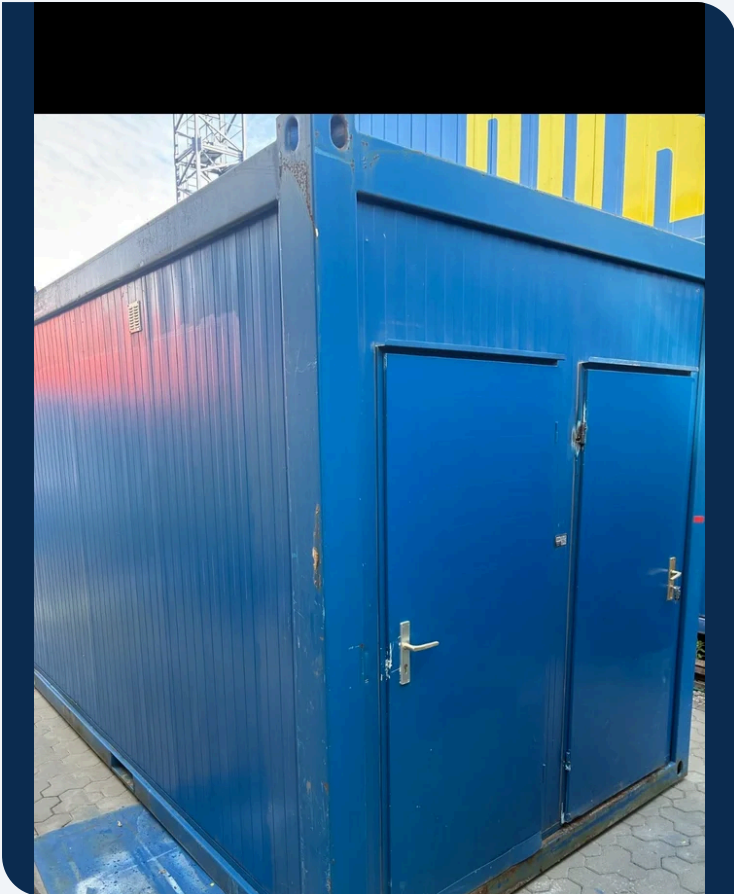

# CONTAINER-SANITAER SA20 RECON

NEU , Deutschland

## Daten & Fakten

Marke	RECON
Typ	SA20
Maschinentyp	CONTAINER-SANITAER (CONTAINER - LAVATORY)
Baujahr	2018
Inventarnummer	30035046
Standort	DE-15378 Herzfelde / Deutschland
Verfügbar ab	sofort (immediately)