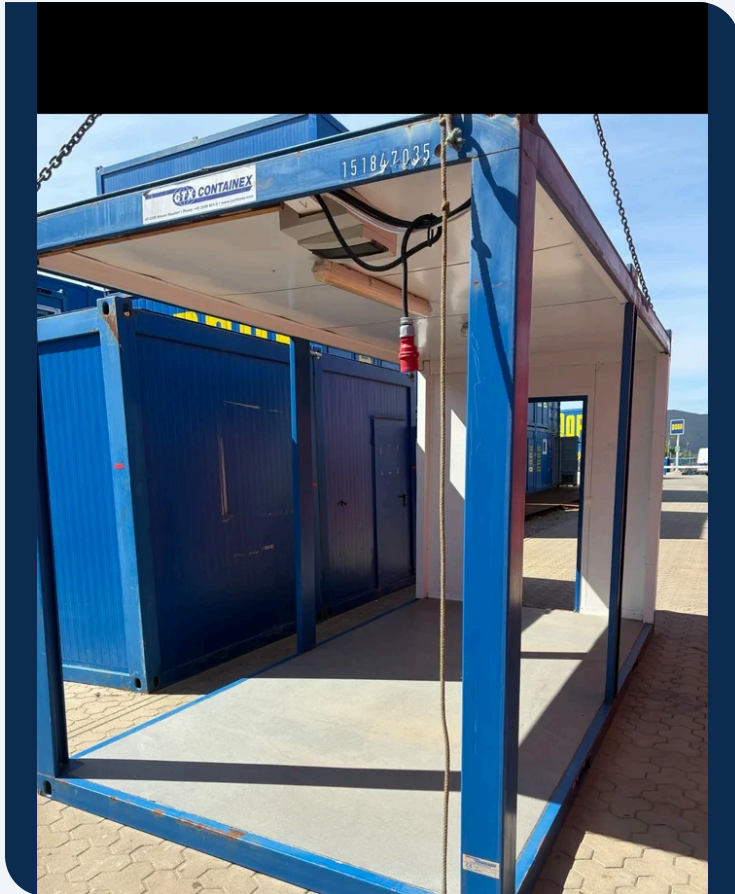

CONTAINER-GANG CONTAINEX

NEU , Deutschland

Daten & Fakten

Marke	CONTAINEX
Typ	9221837-5010
Maschinentyp	CONTAINER-GANG (CONTAINER - AISLE)
Baujahr	2018
Inventarnummer	30037462
Standort	DE-15378 Herzfelde / Deutschland
Verfügbar ab	sofort (immediately)

Preis & Info

€ 500,00

Preis exkl. MwSt..

Details

- Dach an div. Stellen durchgerostet
- Undicht
- Decke gewölbt
- Fußboden in Ordnung
- Div. Roststellen am Holm
- Zustand dem Alter und Einsatz entsprechend - siehe Fotos
- Roof rusted through in various places
- Leaky
- Ceiling sagging
- Floor in good condition
- Various areas of rust on the frame
- Condition according age and use – see photos