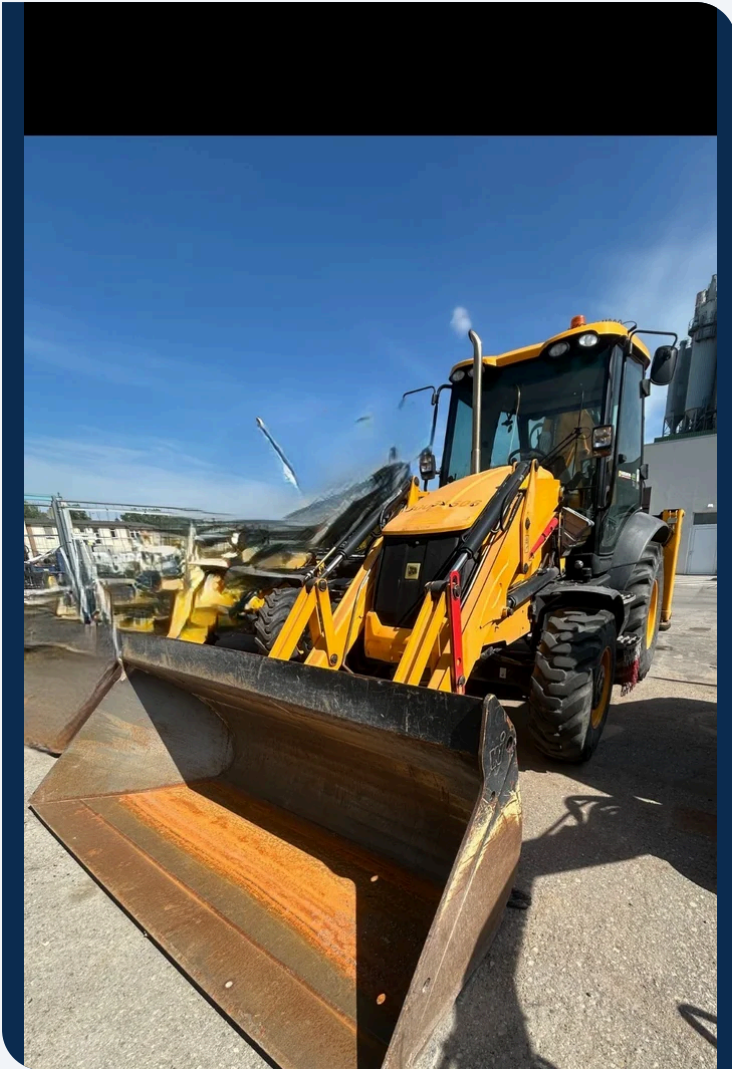

BAGGERLADER 3CX-SM-ECO JCB

NEU Wien, Österreich

Daten & Fakten

Marke	JCB
Typ	3CX-SM-ECO
Maschinentyp	BAGGERLADER (BACKHOE)
Baujahr	2018
Betriebsstunden	8043
Inventarnummer	30034506
Standort	PES OST 7. Haidequerstraße 1 1110 Wien / Österreich
Verfügbar ab	sofort (immediately)